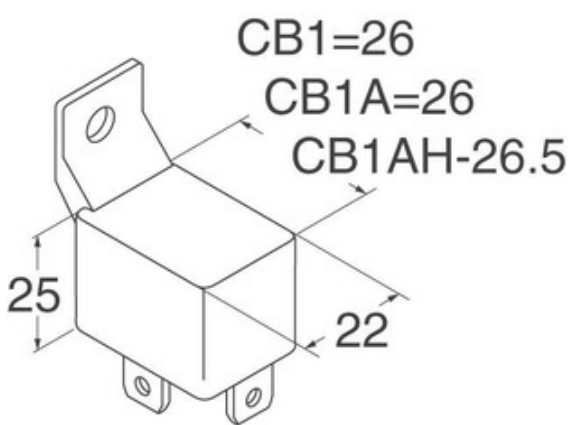

CB RELAY HR 1 FORM A 12V

Листки:

 CB1AH-T-P-12V.pdf

Статус RoHS

 Без свинца / Соответствует RoHS

Доставить из

Гонконг

Путь отгрузки

DHL/Fedex/TNT/UPS/EMS

ЗАПРОС КОТИРОВКИ

Изображение может быть представлением. Смотрите спецификации для деталей продукта.

Технические характеристики CB1AH-T-P-12V

НОМЕР ЧАСТИ	CB1AH-T-P-12V
ПРОИЗВОДИТЕЛЬ	Panasonic
ОПИСАНИЕ	CB RELAY HR 1 FORM A 12V
СТАТУС БЕСПЛАТНОГО СВИДАНИЯ / СТАТУС ROHS	Без свинца / Соответствует RoHS
ТЕХНИЧЕСКАЯ СПЕЦИФИКАЦИЯ	 CB1AH-T-P-12V.pdf
СЕРИИ	*
УРОВЕНЬ ЧУВСТВИТЕЛЬНОСТИ ВЛАГИ (MSL)	1 (Unlimited)
СТАНДАРТНОЕ ВРЕМЯ ИЗГОТОВЛЕНИЯ	16 Weeks
СТАТУС БЕСПЛАТНОГО СВИДАНИЯ / СТАТУС ROHS	Lead free / RoHS Compliant