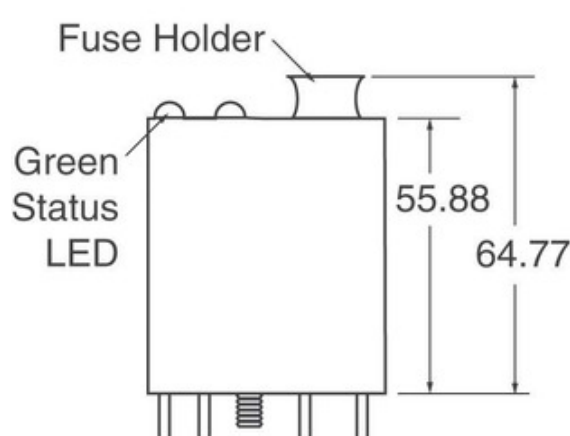

[ЗАПРОС КОТИРОВКИ](#)

Изображение может быть представлением. Смотрите спецификации для деталей продукта.

## Технические характеристики 70G-IAC15

НОМЕР ЧАСТИ	70G-IAC15
ПРОИЗВОДИТЕЛЬ	Grayhill, Inc.
ОПИСАНИЕ	AC INPUT MODULE 120V
СТАТУС БЕСПЛАТНОГО СВИДАНИЯ / СТАТУС ROHS	Без свинца / Соответствует RoHS
ТЕХНИЧЕСКАЯ СПЕЦИФИКАЦИЯ	 70G-IAC15.pdf
НАПРЯЖЕНИЕ - ВЫХОД	15VDC
НАПРЯЖЕНИЕ - ВХОД	120VAC
ТИП	AC Input Module
ВРЕМЯ ВКЛЮЧЕНИЯ	20ms
ВРЕМЯ ВЫКЛЮЧЕНИЯ	20ms
СТИЛЬ	G5
СЕРИИ	70
УРОВЕНЬ ЧУВСТВИТЕЛЬНОСТИ ВЛАГИ (MSL)	1 (Unlimited)
СТАТУС БЕСПЛАТНОГО СВИДАНИЯ / СТАТУС ROHS	Lead free / RoHS Compliant
ОСОБЕННОСТИ	Hold Down Screw, Status LED(s)
ПОДРОБНОЕ ОПИСАНИЕ	AC Input Module Output Module 10mA 15VDC Output 120VAC Supply
ТОК - ВЫХОДНОЙ	10mA
ТОК - ВХОДНОЕ НАПРЯЖЕНИЕ	8mA
ЦВЕТ	Yellow